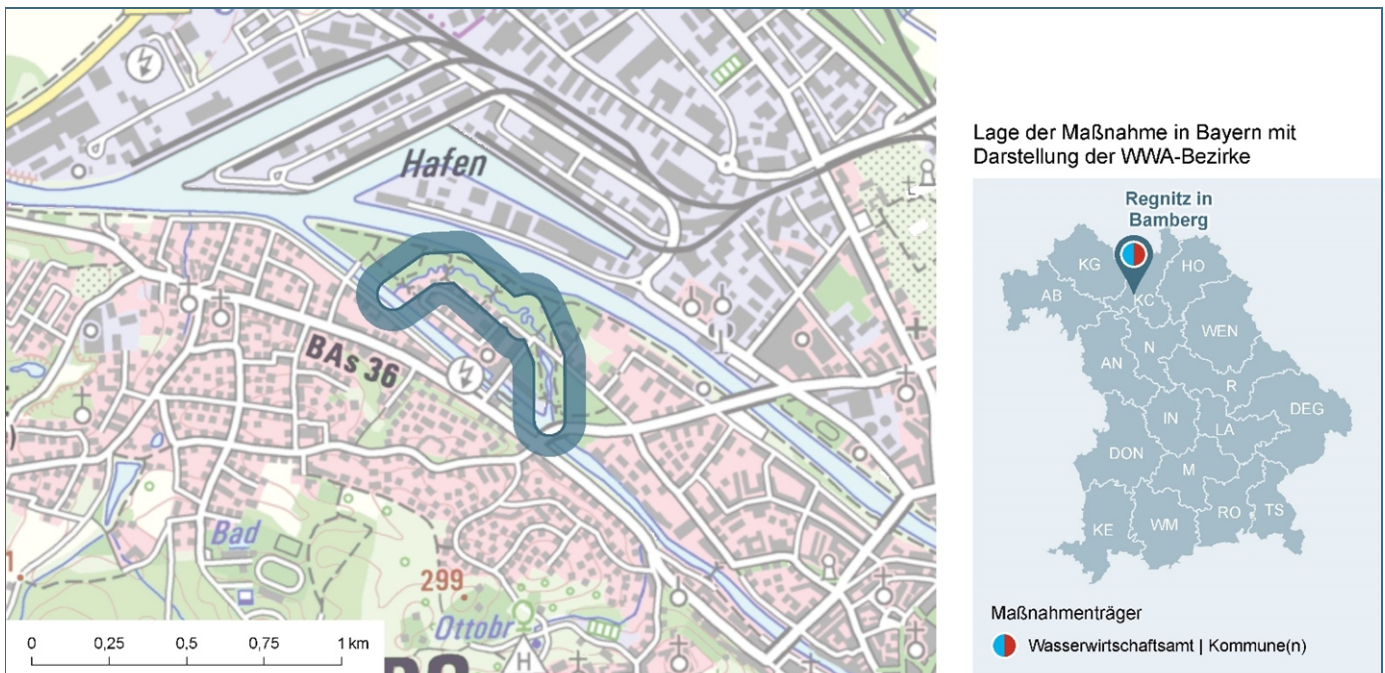

Umgehungsbach an der Regnitz und Landesgartenschau Bamberg 2012

Stadt Bamberg (kreisfreie Stadt), Oberfranken

Stand: 04/2024

Abb. 1: Lage des Gewässerabschnittes, an dem die Maßnahme umgesetzt wurde

Lage:

Gewässer:	Regnitz, Gewässer 1. Ordnung
Zuständiges Wasserwirtschaftsamt:	Kronach
Lagekategorie:	urban
Lagebeschreibung:	Park auf der ERBA-Insel nordwestlich des Stadtzentrums

Übergeordnete Ziele:

- Ökologie (Säule II):
Neuanlage eines Umgehungsbaes zur Wiederherstellung der Durchgängigkeit
- Sozialfunktion (Säule III):
Einbindung des Umgehungsbaes in das Gelände der Landesgartenschau, langfristige Verbesserung der Naherholungsmöglichkeiten für die Bevölkerung

Weiterführende Informationen:

[Wasserwirtschaftsamt Kronach - Umgehungsbach ERBA](#)

[Förderverein zur Nachhaltigkeit der Landesgartenschau Bamberg 2012 e.V.-i.L. – „ERBA-Park“: Der Park im Norden der „Inselstadt“](#)