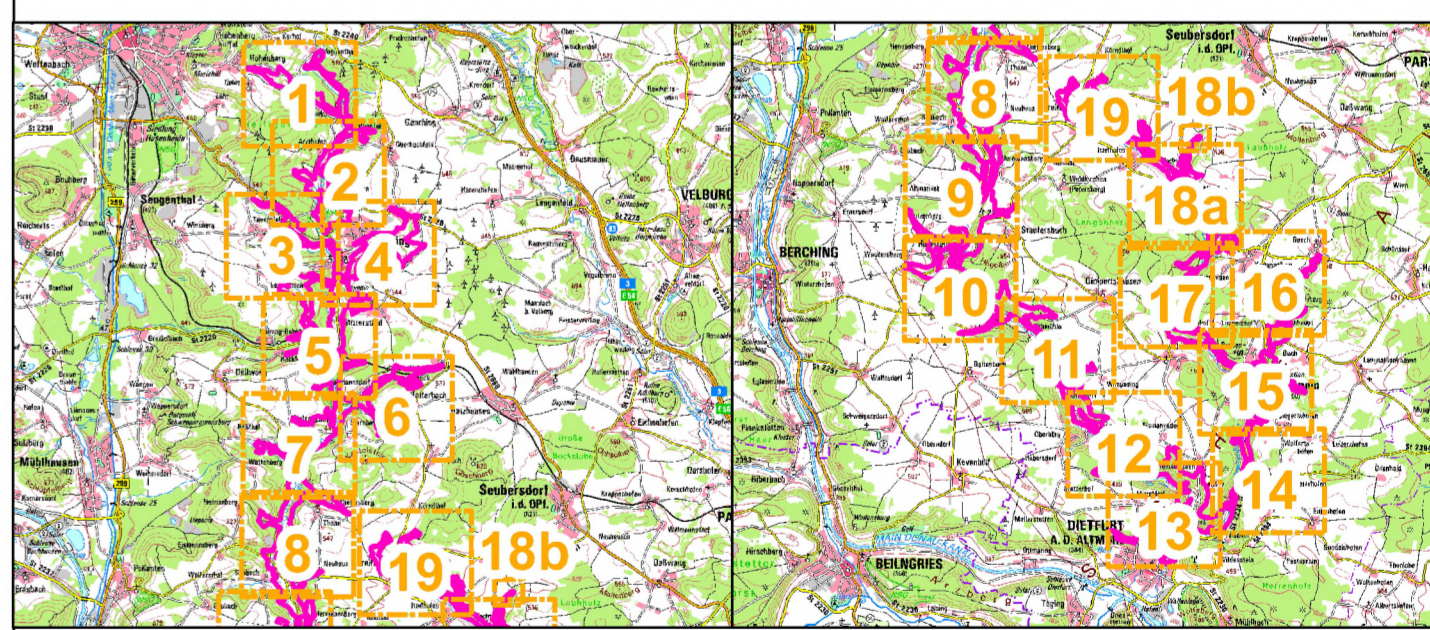

- FFH-Gebietsgrenze (FFH-Feinabgrenzung auf der Basis 1:5.000 nach BayNat2000V)
 - Flurstücke
- Arten (Anhang II der FFH-Richtlinie, im SDB genannt)**
- Tag- und Nachfalter**
- ▲ 1061, Dunkler Wiesenknopf-Ameisenbläuling, *Glaucopteryx nassithous* (C)
 - 1078, Spanische Flagge, *Euplagia quadripunctaria* (B)
 - Saughabitat mit Nachweis Saughabitat mit Nachweis
 - Saughabitat ohne Nachweis Saughabitat ohne Nachweis

- Krebse**
- 1093*, Steinkrebs, *Austropotamobius torrentium* (C)
- Amphibien**
- 1166, Kammolch, *Triturus cristatus* (C)
 - potenzielles Kammolchgewässer

- Säugetiere**
- 1323, Bechsteinfledermaus, *Myotis bechsteinii* (C)
 - Artnachweis Kastengruppe
 - Fortpflanzungsnachweis Kastengruppe
 - Winterquartier
 - Jagdhabitat
 - Quartierhabitat
 - 1324, Großes Mausohr, *Myotis myotis* (C)
 - Wochenstube
 - Jagdhabitat

- 1337, Biber, *Castor fiber* (A)
 - ⊕ Biber-Bau
- Anmerkung Biber-Nachweise:
Aufgrund der Datenmenge erfolgte lediglich die Darstellung der intakten Biber-Bauten (Burgen). Auf die Darstellung der Dämme und Fraßspuren wurde verzichtet.

Managementplanung
FFH-Gebiet 6935-371
Weißer, Wissinger, Breitenbrunner Laaber u. Kreuzberg bei Dietfurt

Karte 2.2 Bestand und Bewertung - Arten (Anhang II FFH-RL)

Blatt Blatt 12 von 19	Kartenfertigung: August 2023
---------------------------------	--