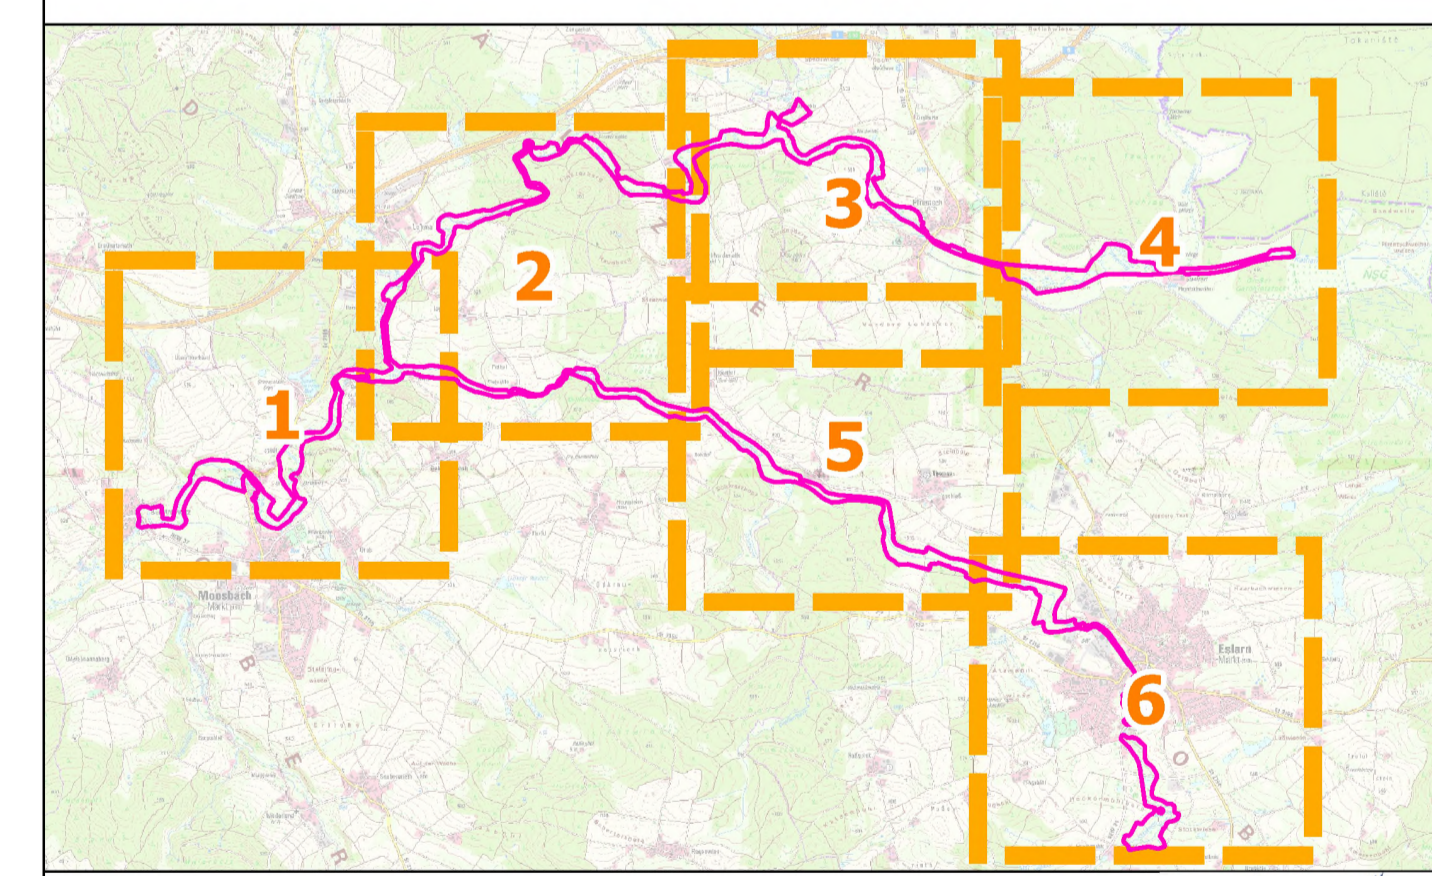

-  FFH Gebietsgrenze (Feinabgrenzung auf Basis 1:5.000 nach BayNat2000V)
-  Blattschnitt

Managementplanung
FFH-Gebiet 6340-371 "Pfreimd und Loisbach"

Karte 1 **Übersicht**

Blatt:
1 von 1

Kartenfertigung:
2023-11-08

Bearbeitung:
Regierung der Oberpfalz
Sachgebiet 51, 93039 Regensburg

Planungsbüro:
ifanos - Landschaftsökologie
Hessestraße 4, 90443 Nürnberg

Amt für Ernährung, Landwirtschaft und Forsten
Amberg-Neumarkt i.d.OPf.
Maxallee 1, 92224 Amberg

Originalmaßstab: 1:20.000

0 0,25 0,5 0,75 1 km

Geobasisdaten: Bayerische Vermessungsverwaltung (www.geodaten.bayern.de)
 Fachdaten: Bayerische Forstverwaltung (www.forst.bayern.de)
 Bayerisches Landesamt für Umwelt (www.lfu.bayern.de)