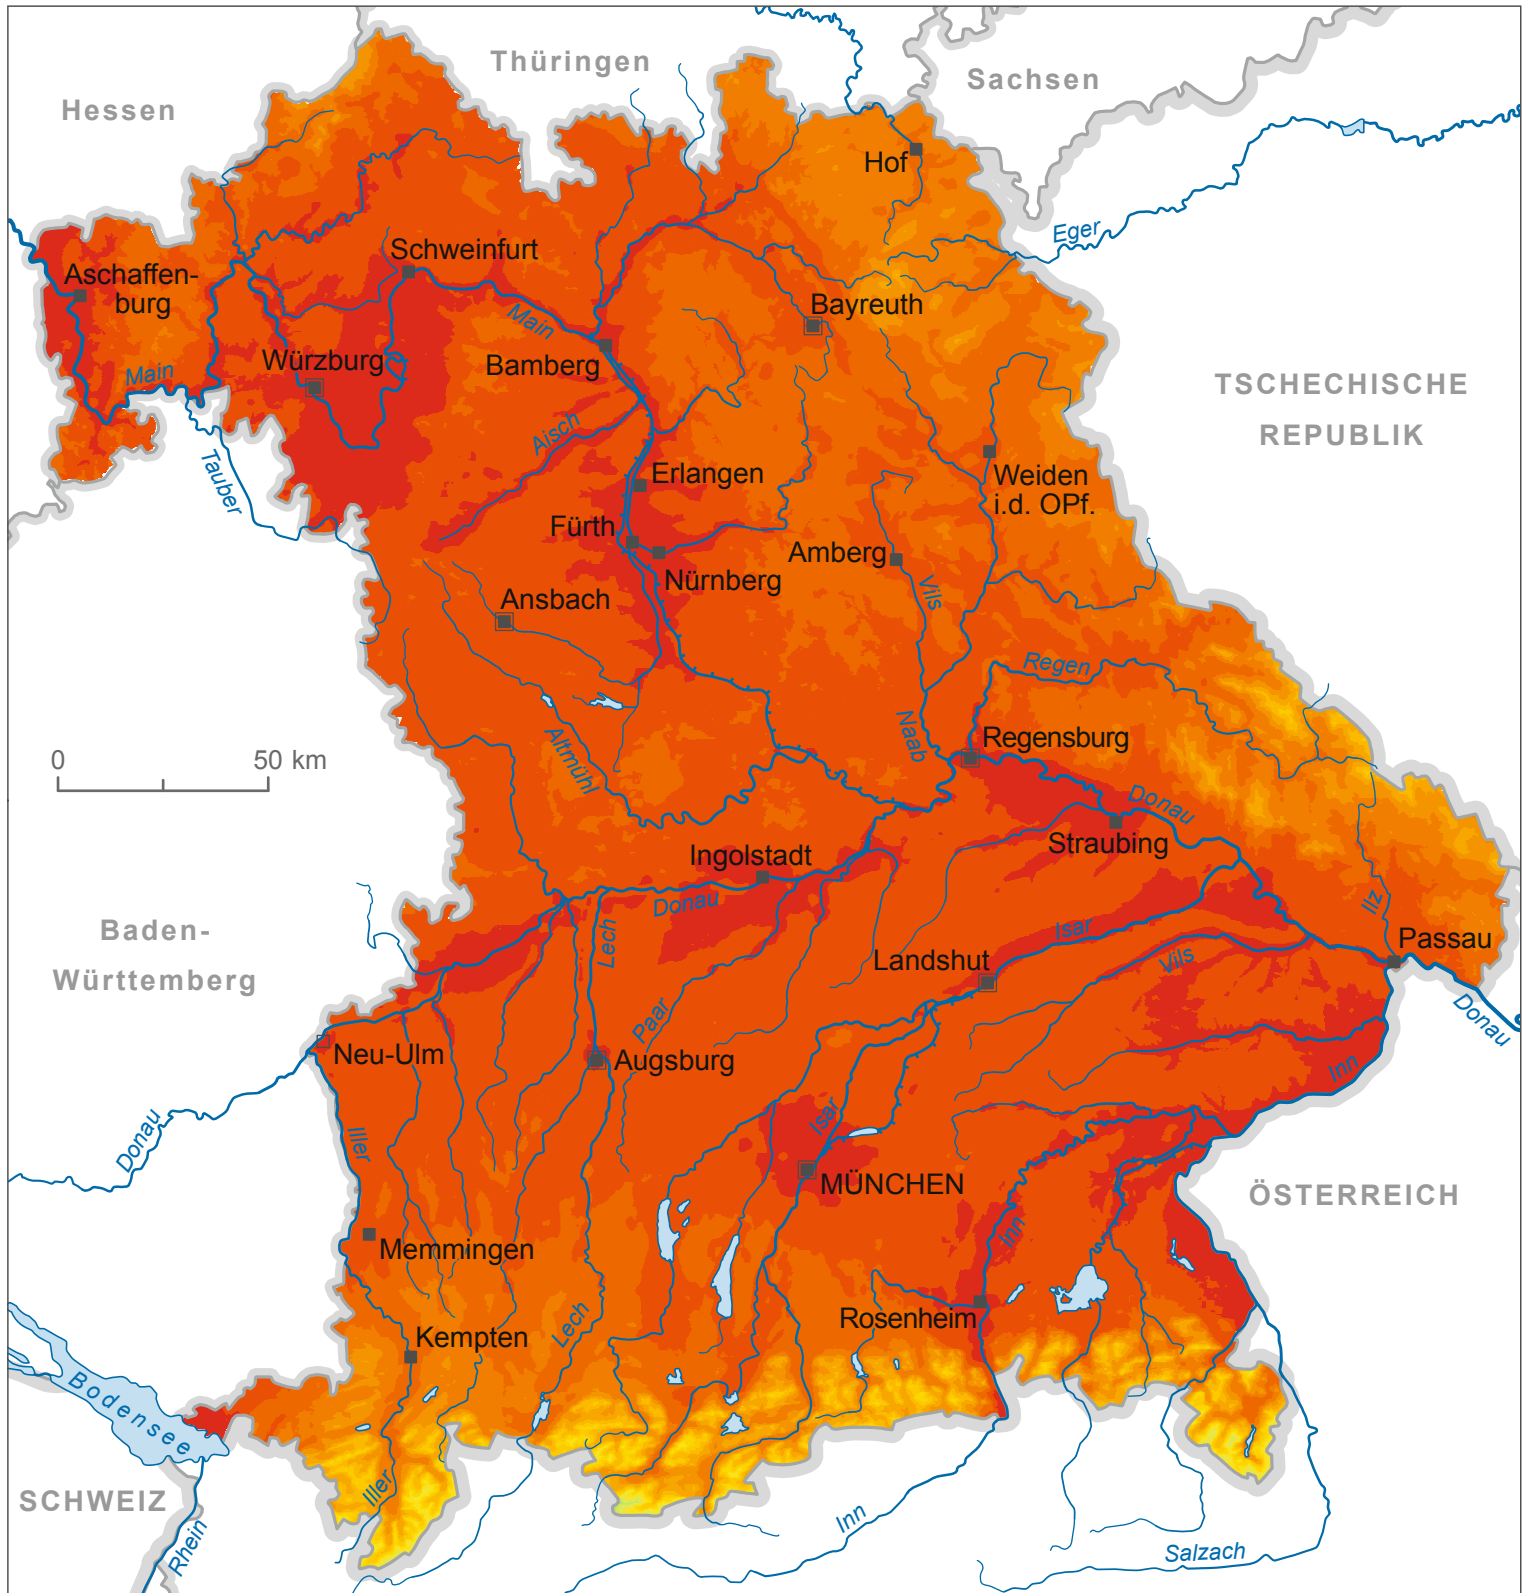

Mittlere Lufttemperatur 1971-2000 JULI

Mittlere Lufttemperatur in °C

Ein Gemeinschaftsprojekt von: