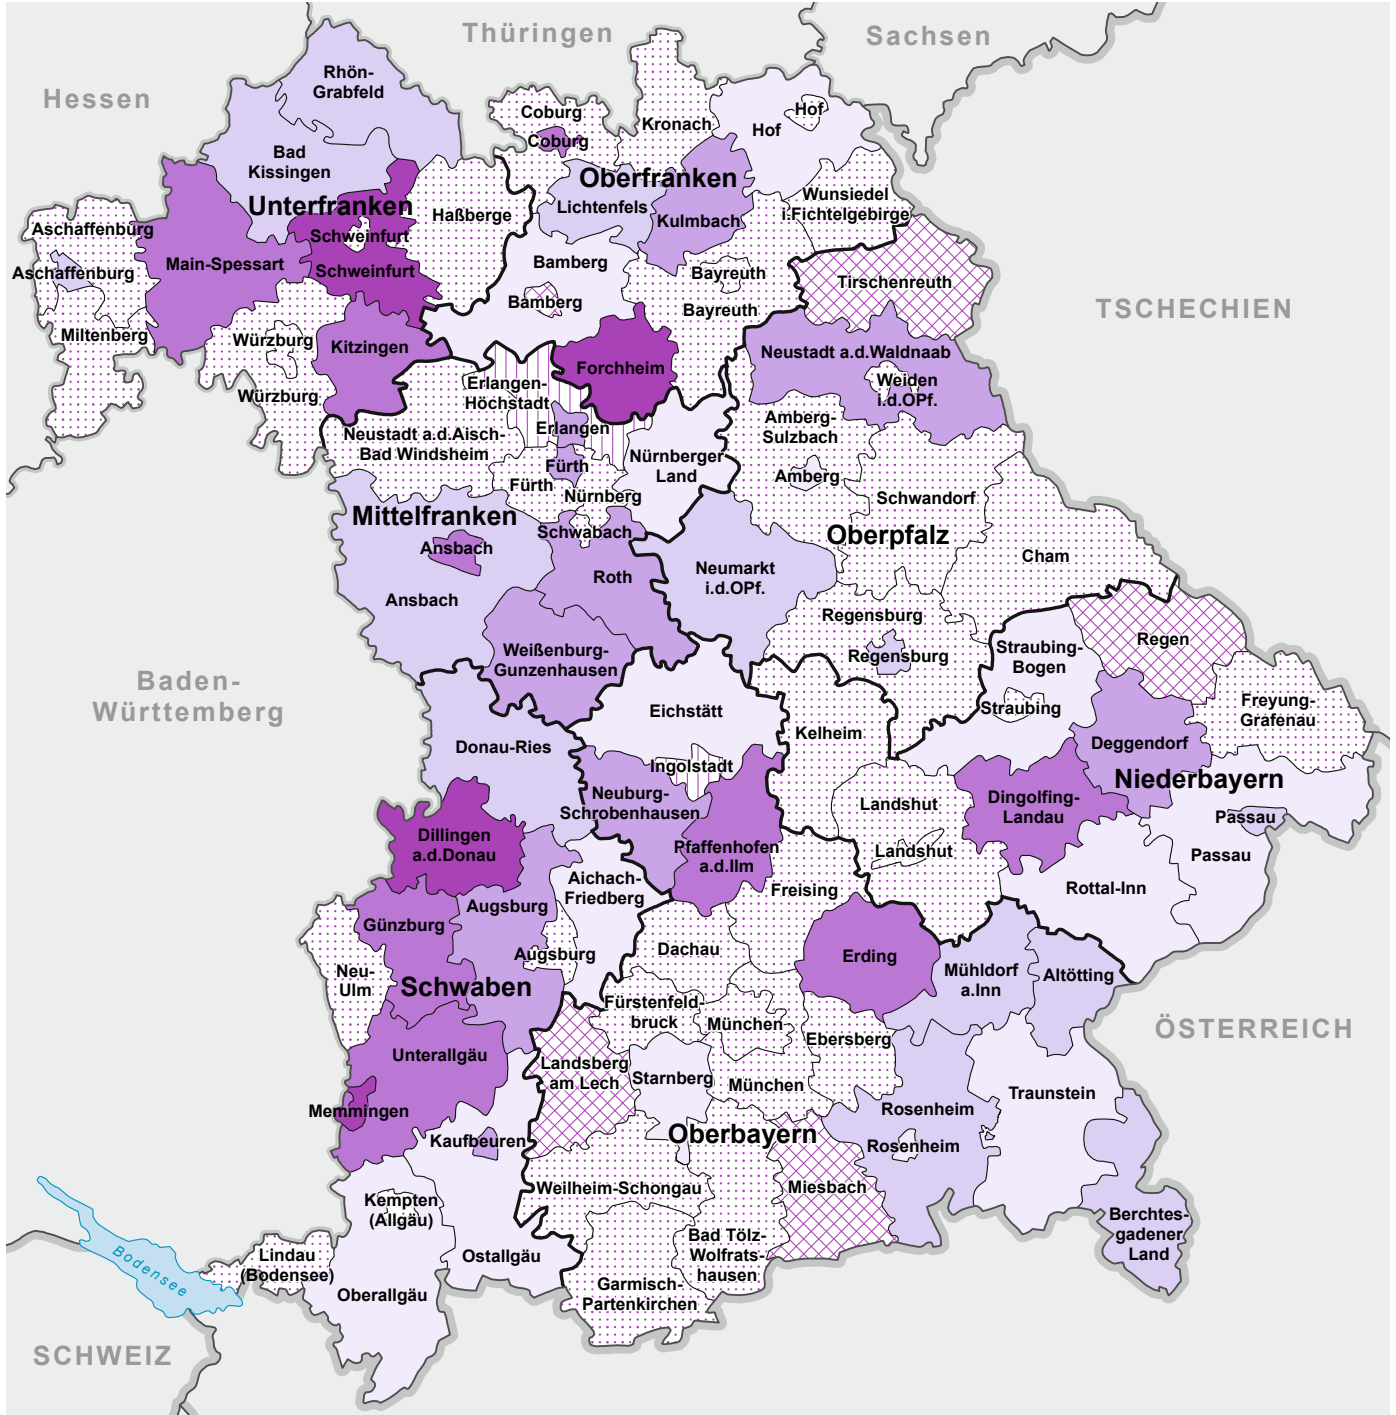

Stand der Naturschutzfachkartierung in Bayern (Mai 2023)

- Datenerfassung abgeschlossen bis 31.12.2005
- Datenerfassung abgeschlossen bis 31.12.2010
- Datenerfassung abgeschlossen bis 31.12.2015
- Datenerfassung abgeschlossen bis 31.12.2020
- Datenerfassung abgeschlossen nach 31.12.2020

- in Bearbeitung
- in Vorbereitung
- derzeit keine Planung

- Schwaben** Regierungsbezirk
- Ostallgäu** Landkreis bzw. kreisfreie Stadt
- Staatsgrenze
- Landesgrenze
- Regierungsbezirksgrenze
- Landkreisgrenze bzw. Grenze kreisfreie Stadt

0 50 km

Bayerisches Landesamt für Umwelt
 Bürgermeister-Ulrich-Straße 160
 86179 Augsburg
www.lfu.bayern.de