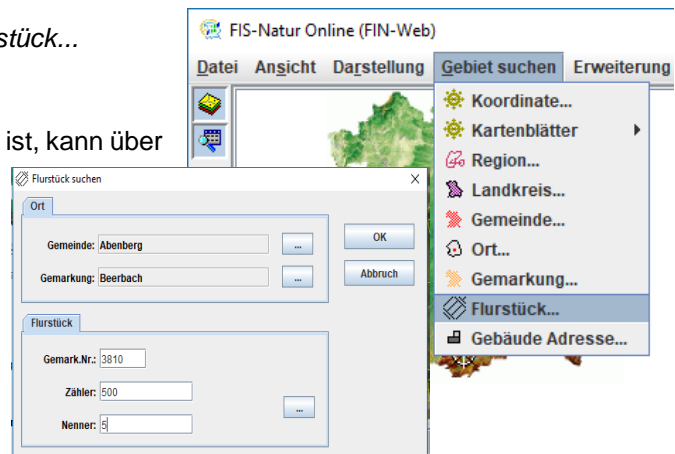

## Die Wiesenbrüterkulisse im Bayerischen Fachinformationssystem Naturschutz – (FIN-Web)

Die Wiesenbrüterkulisse ist über das Online Portal des Bayerischen Fachinformationssystem Naturschutz „FIN-Web“ ([www.lfu.bayern.de/natur/fis\\_natur/fin\\_web](http://www.lfu.bayern.de/natur/fis_natur/fin_web)) abrufbar.

Die Wiesenbrüterkulisse ist bayernweit in unterschiedliche Flächen aufgeteilt. Jede Fläche besitzt

- einen **Gebietsnamen**, z.B. „Murnauer Moos“ und
- eine eindeutige **Nummer** (der sogenannten TEILFLID), z.B. „833300010002“

## Wie kann ich ein Flurstück suchen?

- Register *Gebiet suchen* → Auswahl von *Flurstück...*
- *Flurstück suchen* durchführen

Wenn die Gemarkungsnummer nicht bekannt ist, kann über

den Button  aus der Liste der Gemeinden und Gemarkungen ausgewählt werden. Schließlich müssen Zähler und Nenner des Flurstückes in das entsprechende Feld eingetragen werden.

- Ergebnisanzeige

Das Ergebnis der Suche wird mit einem roten Pin in der Karte angezeigt. Falls vorhanden, sind die Wiesenbrüteregebiete nun als violette Flächen sichtbar.