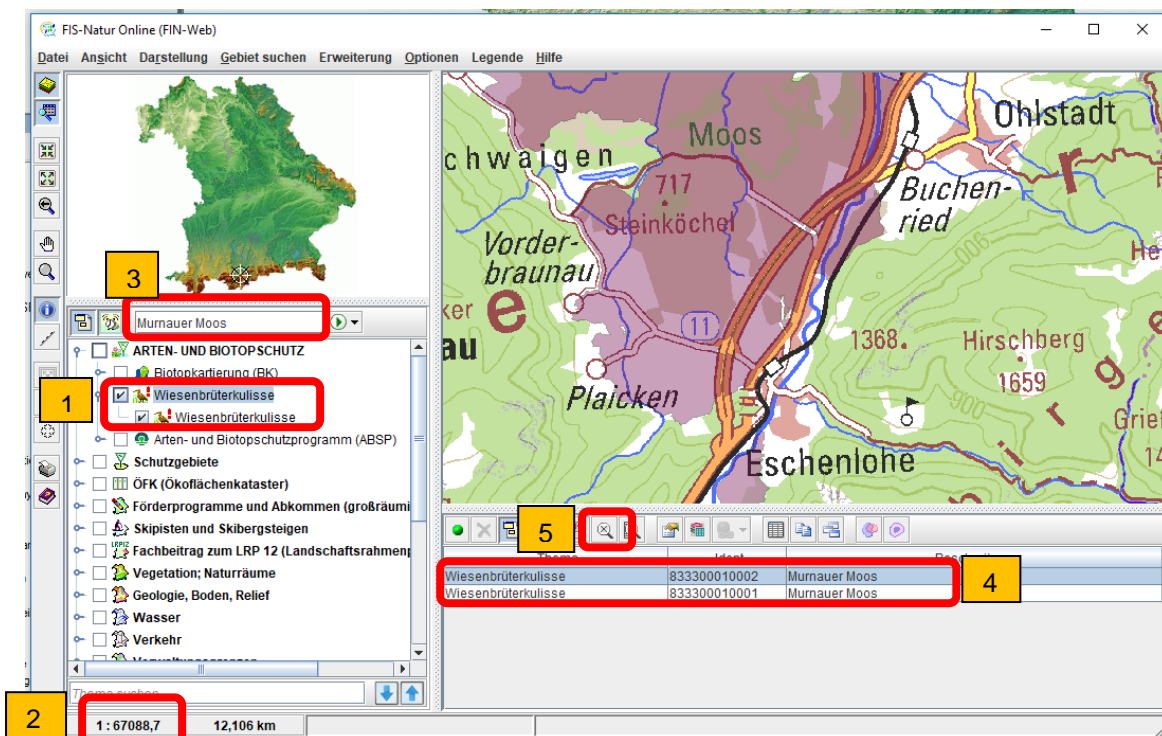

Die Wiesenbrüterkulisse ist bayernweit in unterschiedliche Flächen aufgeteilt. Jede Fläche besitzt

- einen **Gebietsnamen**, z.B. „Murnauer Moos“ und
- eine eindeutige **Nummer** (der sogenannten TEILFLID), z.B. „833300010002“

## Wie kann ich ein Flurstück suchen?

- Register *Gebiet suchen* → Auswahl von *Flurstück...*
- *Flurstück suchen* durchführen

Wenn die Gemarkungsnummer nicht bekannt ist, kann über

den Button  aus der Liste der Gemeinden und Gemarkungen ausgewählt werden. Schließlich müssen Zähler und Nenner des Flurstückes in das entsprechende Feld eingetragen werden.

- Ergebnisanzeige

Das Ergebnis der Suche wird mit einem roten Pin in der Karte angezeigt. Falls vorhanden, sind die Wiesenbrüteregebiete nun als violette Flächen sichtbar.

## Wie kann ich ein Wiesenbrüteregebiet oder eine Wiesenbrüterkulissen-ID suchen?

- 1 Anwählen des Themas (im Themenbaum) für die Suche
- 2 Einstellen des sichtbaren Maßstabs in einem Bereich zwischen 1:1 bis 1:150.000 (über rechte Maustaste)
- 3 Eingabe eines Namens oder einer Nummer in das Suchfeld; Bestätigung der Suche mit „Enter“-Taste
- 4 Anzeige der Ergebnisse in der Trefferliste
- 5 Mit der Lupe kann auf das ausgewählte Wiesenbrüteregebiet gezoomt werden