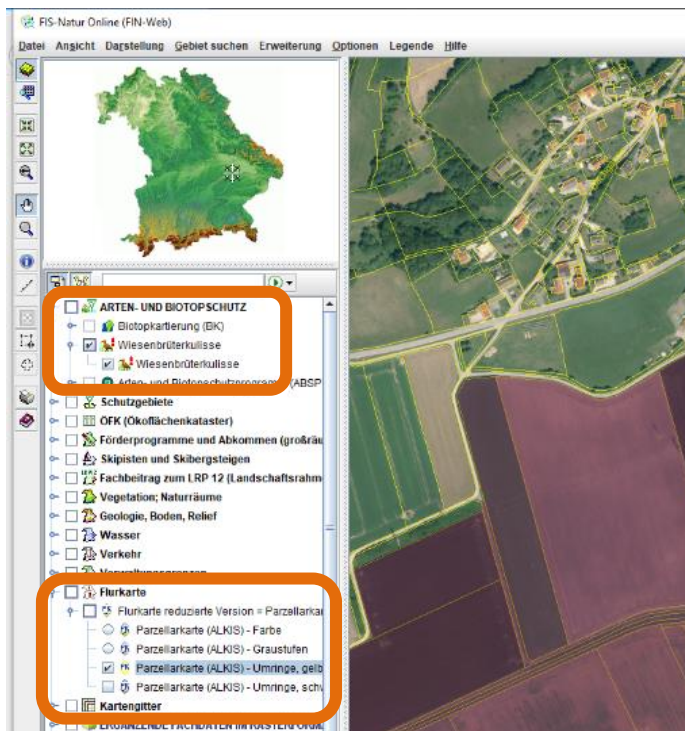

Wiesenbrüterkulisse 2018

## Die Wiesenbrüterkulisse im Bayerischen Fachinformationssystem Naturschutz – (FIN-Web)

Die Wiesenbrüterkulisse ist über das Online Portal des Bayerischen Fachinformationssystem Naturschutz „FIN-Web“ ([www.lfu.bayern.de/natur/fis\\_natur/fin\\_web](http://www.lfu.bayern.de/natur/fis_natur/fin_web)) abrufbar.

**Auswahl und Darstellung der Wiesenbrüterfläche und der Parzellarkarte:**

Auswahl der  
„**Wiesenbrüterkulisse**“  
im Themenbaum unter  
„**Arten- und Bio-  
topschutz**“  
(violette Darstellung in  
der Karte)

Die Wiesenbrüterkulisse ist bayernweit in unterschiedliche Flächen aufgeteilt. Jede Fläche besitzt

- einen **Gebietsnamen**, z.B. „Murnauer Moos“ und
- eine eindeutige **Nummer** (der sogenannten TEILFLID), z.B. „833300010002“