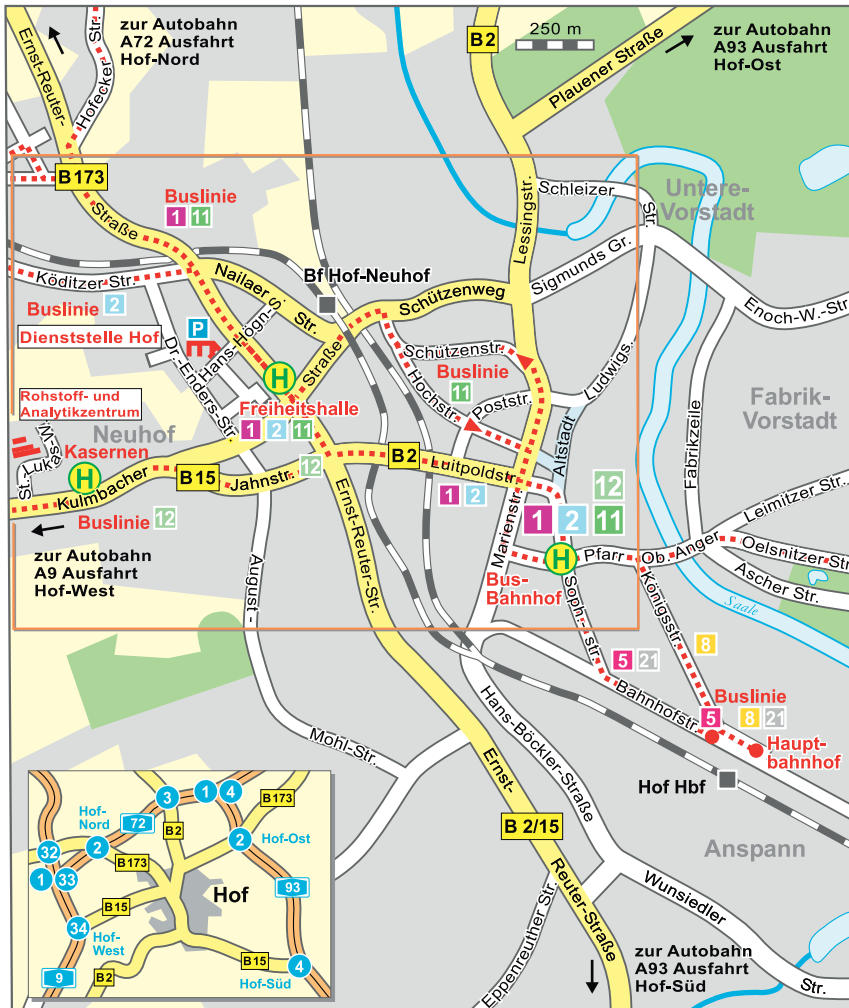

Lagepläne zu den Standorten des Bayerischen Landesamtes für Umwelt Dienststelle Hof

Hans-Högn-Straße 12
95030 Hof/Saale
Telefon: 09 281/18 00-0
Telefax: 09 281/45 19

© Bayerisches Landesamt für Umwelt, August 2014

Anfahrt mit öffentlichen Verkehrsmitteln:

Ab Hauptbahnhof:

- Buslinie 5 (Richtung Breslaustr.); Buslinie 8 (Richtung Luisenburgerstr.); Buslinie 21 (Richtung Plauen) bis Haltestelle Busbahnhof, dann umsteigen in Buslinie 1 (Richtung Heideweg); Buslinie 2 (Richtung Vogelherd); Buslinie 11 (Richtung Unterkotzau) bis Haltestelle Freiheitshalle, Fahrzeit ca. 10 Minuten, dann ca. 3 Minuten Fußweg.
- Regionalbahn nach Bad Steben (ab Hof Hbf) bis Bhf. Hof-Neuhof, Fahrzeit 3 Minuten, dann ca. 5 Minuten Fußweg.

Anfahrt mit Pkw:

- Von BAB A93, Regensburg-Weiden-Hof, Ausfahrt Hof-Süd, dann Bundesstraße B2/15 oder Ausfahrt Hof-Ost, dann Bundesstraße B173.
- Von BAB A9 München-Berlin (über Nürnberg), Ausfahrt Hof-West, dann Bundesstraße B15.
- Von BAB A72, Leipzig-Hof, Ausfahrt Hof-Nord, dann Bundesstraße B173.