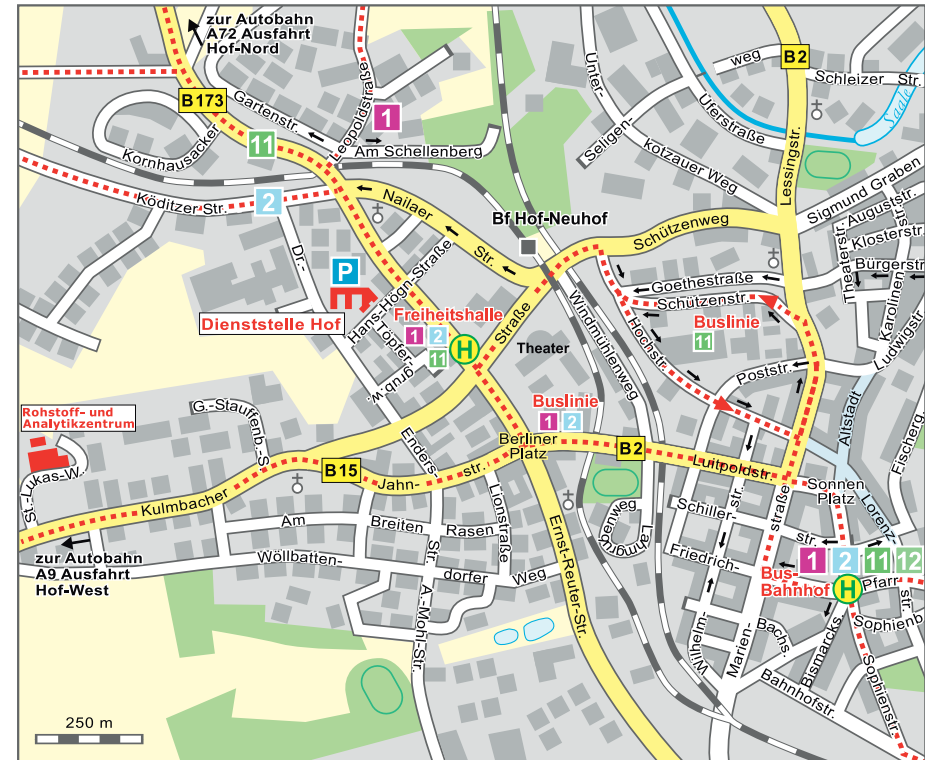

Lagepläne zu den Standorten des Bayerischen Landesamtes für Umwelt Dienststelle Hof

Hans-Högn-Straße 12
95030 Hof/Saale
Telefon: 09 281/18 00-0
Telefax: 09 281/45 19

© Bayerisches Landesamt für Umwelt, August 2014

Anfahrt mit öffentlichen Verkehrsmitteln:

Ab Hauptbahnhof:

- Buslinie 5 (Richtung Breslaustr.); Buslinie 8 (Richtung Luisenburgerstr.); Buslinie 21 (Richtung Plauen) bis Haltestelle Busbahnhof, dann umsteigen in Buslinie 1 (Richtung Heideweg); Buslinie 2 (Richtung Vogelherd); Buslinie 11 (Richtung Unterkotzau) bis Haltestelle Freiheitshalle, Fahrzeit ca. 10 Minuten, dann ca. 3 Minuten Fußweg.
- Regionalbahn nach Bad Steben (ab Hof Hbf) bis Bhf. Hof-Neuhof, Fahrzeit 3 Minuten, dann ca. 5 Minuten Fußweg.

Anfahrt mit Pkw:

- Von BAB A93, Regensburg-Weiden-Hof, Ausfahrt Hof-Süd, dann Bundesstraße B2/15 oder Ausfahrt Hof-Ost, dann Bundesstraße B173.
- Von BAB A9 München-Berlin (über Nürnberg), Ausfahrt Hof-West, dann Bundesstraße B15.
- Von BAB A72, Leipzig-Hof, Ausfahrt Hof-Nord, dann Bundesstraße B173.