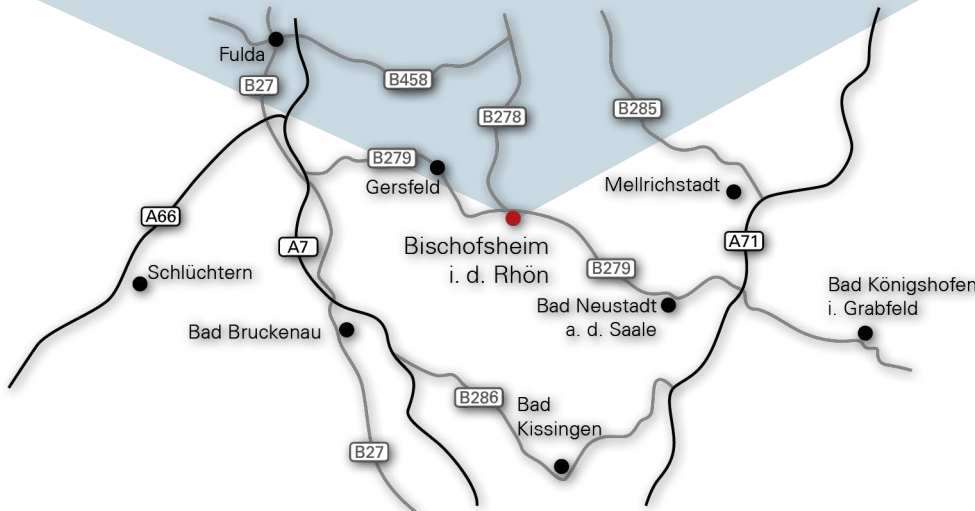

# Lagepläne zu den Standorten des Bayerischen Landesamtes für Umwelt Biodiversitätszentrum Rhön

Biodiversitätszentrum Rhön  
Marktplatz 11  
97653 Bischofsheim i. d. Rhön

Geobasisdaten: ATKIS-Basis-DLM © Bayerische Vermessungsverwaltung, 2019

## Anfahrt mit Pkw:

- Von der A 7 kommend Ausfahrt 95 Bad Brückenau/Wildflecken nehmen. Auf B 279 mit dem Ziel Bischofsheim in der Rhön/Zentrum
- Von der A 71 kommend Ausfahrt 25 Bad Neustadt a. d. Saale nehmen. Auf B 279 mit dem Ziel Bischofsheim in der Rhön/Zentrum

## Anfahrt mit Bahn/Bus:

- ICE über HBF Fulda und Regionalbahn bis Gersfeld, Anschließend mit dem ÖPNV Busverkehr nach Bischofsheim i. d. Rhön, Haltestelle Marktplatz
- ICE über Würzburg oder Schweinfurt und Regionalbahn bis Bad Neustadt a. d. Saale, anschließend mit dem ÖPNV Busverkehr nach Bischofsheim i. d. Rhön, Haltestelle Marktplatz