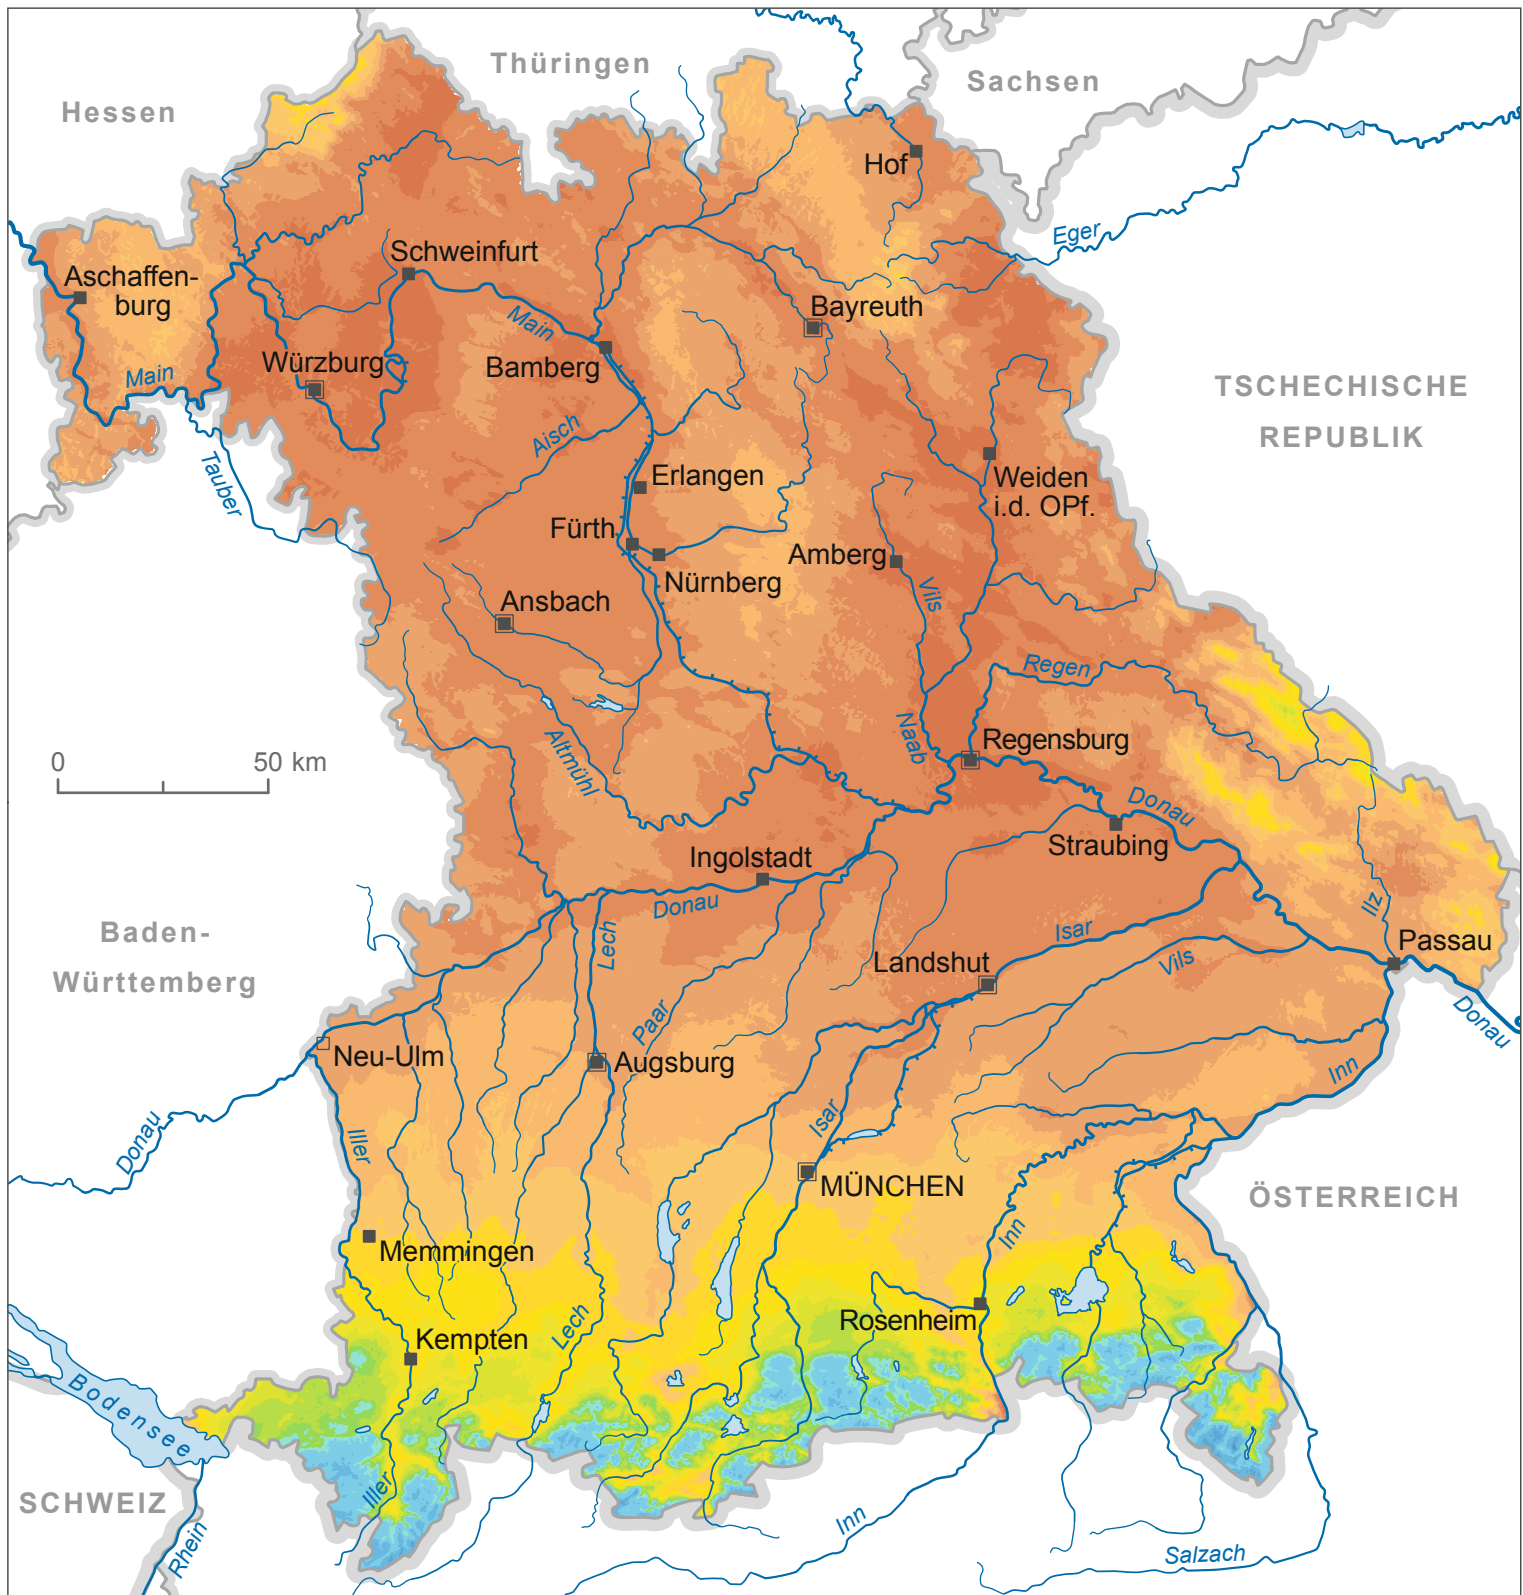

# Mittlere Niederschlagshöhe 1971-2000

## APRIL

Niederschlag in Millimetern

40 50 60 70 80 90 100 110 120 130 140 150 175 200 225 250 300 350

Ein Gemeinschaftsprojekt von:

Bayerisches Landesamt für  
Umwelt

**LWF** Bayerische Landesanstalt  
für Wald und Forstwirtschaft