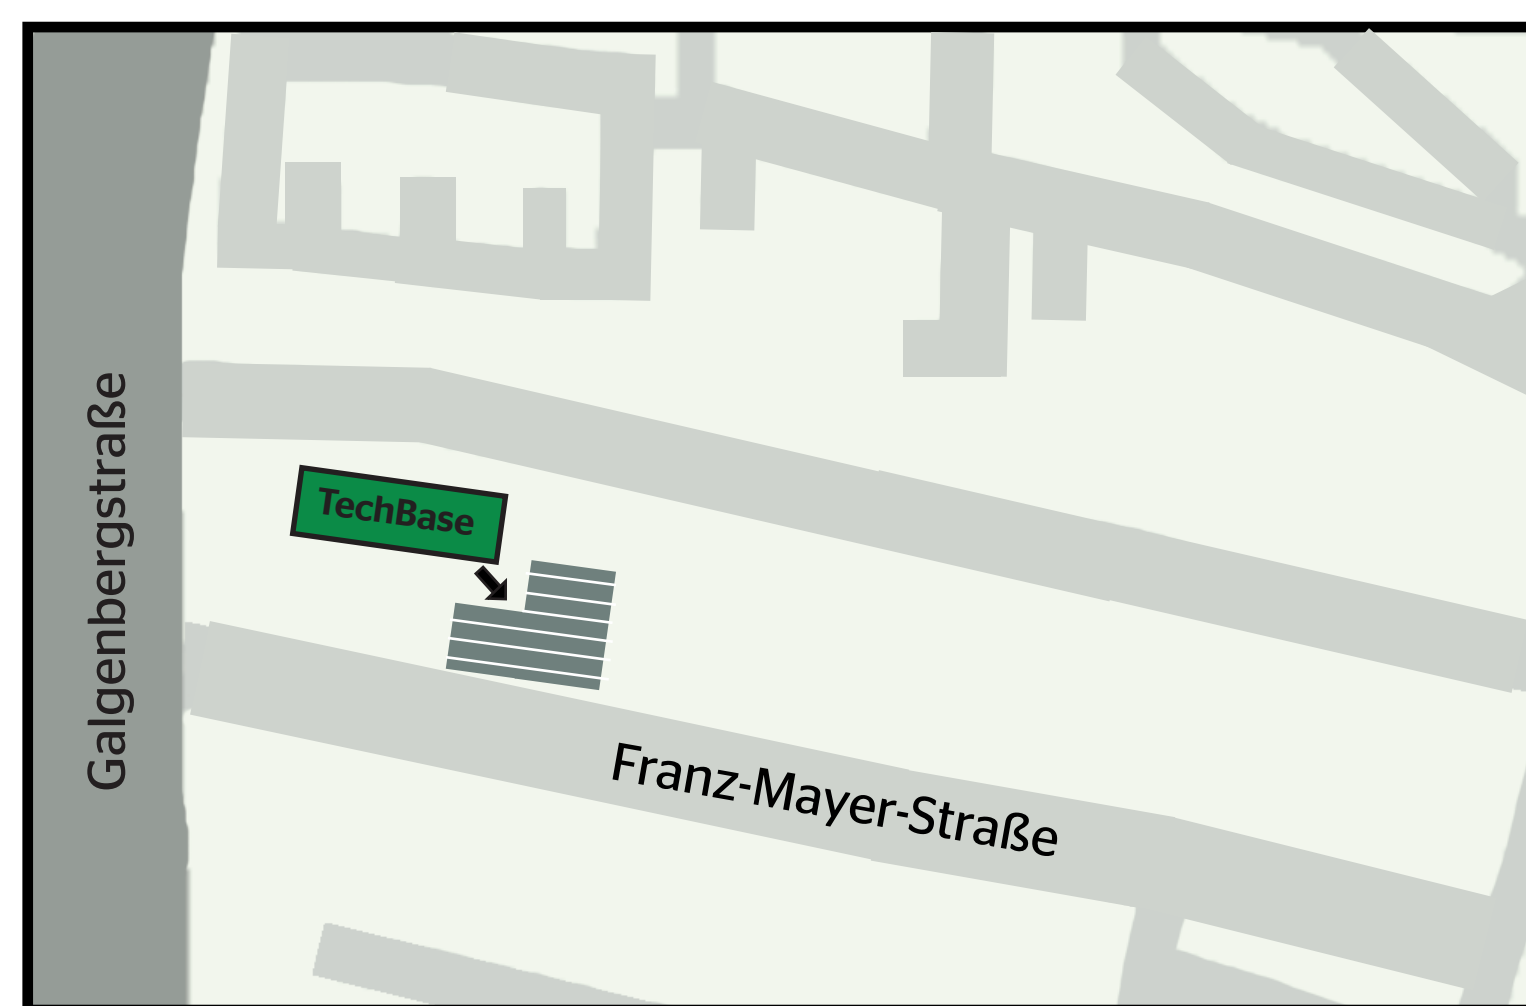

# TECHBASE

REGENSBURG

TechBase  
c/o R-Tech GmbH  
Franz-Mayer-Str. 1  
93053 Regensburg

## Anfahrt mit dem Auto über die A3 aus dem Süden und Osten kommend

Autobahn A3 Richtung Regensburg-Ost/ Passau an der Ausfahrt 100a Regensburg-Klinikum verlassen. Biegen Sie anschließend an der Ampel rechts ab Richtung Universität. Biegen Sie an der nächsten Ampel erneut rechts ab Richtung Universität und bleiben Sie auf der Galgenbergstraße. Nach ca. 1,5 km befindet sich die TechBase auf der rechten Seite. Biegen Sie dort rechts in die Franz-Mayer-Straße ein. Parken Sie an den ausgeschilderten Besucherparkplätzen.

## Anfahrt mit dem Auto über B15/Odessa Ring aus dem Norden kommend

Auf Odessa-Ring/Osttangente Richtung Süden fahren und rechts halten. An der Ampel geradeaus fahren auf Bajuwarenstraße. Nach ca. 1,4 km an der Kreuzung geradeaus fahren auf Johann-Hösl-Straße. An der nächsten Ampel rechts abbiegen auf Galgenbergstraße (Schilder Richtung Universität/Fachhochschule). Nach ca. 1,5 km befindet sich die TechBase auf der rechten Seite. Biegen Sie dort rechts in die Franz-Mayer-Straße ein. Parken Sie an den ausgeschilderten Besucherparkplätzen.

## Mit öffentlichen Verkehrsmitteln

Vor dem Hauptbahnhof befindet sich der Busbahnhof Albertstraße. Steigen Sie in die Linie 6 Richtung Klinikum. Fahren Sie bis zur Haltestelle TechCampus. Steigen Sie dort aus, die TechBase befindet sich direkt auf der gegenüberliegenden Straßenseite. Alternativ finden Sie auch Taxis direkt vor dem Hauptbahnhofgebäude.